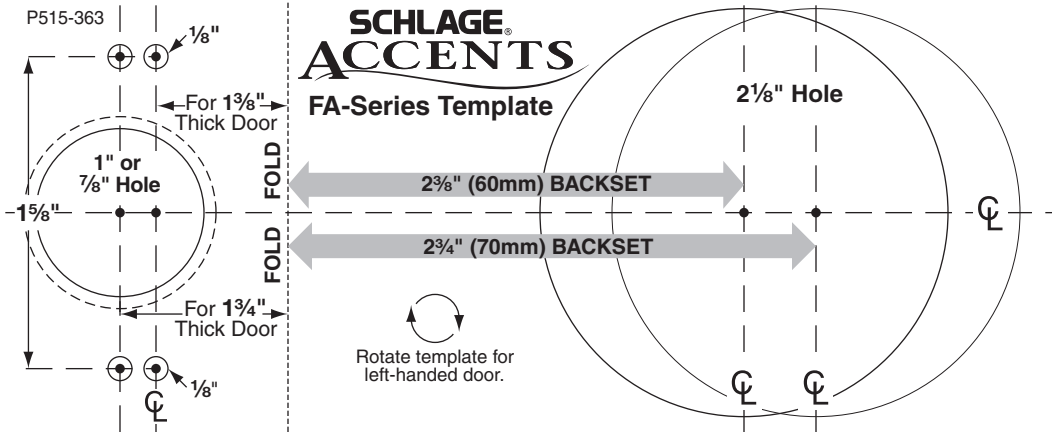

## FA-Series Template

**ALLEGION**

© Allegion 2014  
Printed in U.S.A.  
P515-363  
Rev. 11/14-online

**Agujero del 54mm**

**Trou de 54mm**

**Distancia de bocallave de 60mm**  
**Écartement de 60mm**

**Distancia de bocallave de 70mm**  
**Écartement de 70mm**